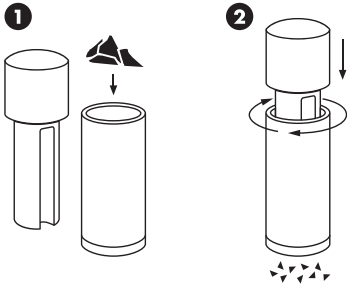

Microplane

UNIVERSAL MILL

Macina universale

INTERCHANGEABLE BLADES DIVERSE LAME INTERCAMBIABILI

TURN RIGHT TO UNLOCK BLADE ①
RUOTARE A DESTRA PER SBLOCCARE E RIMUOVERE LA LAMA

PLACE NEW BLADE ON THE BOTTOM ②
POSIZIONARE LA LAMA DESIDERATA

TURN LEFT TO LOCK BLADE INTO PLACE ③
RUOTARE A SINISTRA PER FISSARLA

LOCK | UNLOCK
BLOCCA | SBLOCCA

GRATE / GRATTUGIA

STORE / PER CONSERVARE

INCLUDED
3 BLADES
3 LAME INCLUSE
FINE / COARSE / RIBBON

HARD CHEESE / NUTS / CHOCOLATE / SEEDS / HARD SPICES / PEPPERCORNS